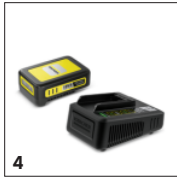

ACCESSOIRES POUR TAILLE HAIES HGE 18-50 (AVEC BATTERIE)

1.444-241.0

	Référence	Descriptif	
BATTERIES			
Battery Power 18 V / 2,5 Ah	1 2.445-034.0	Batterie interchangeable Kärcher Battery Power 18 V/2,5 Ah avec technologie temps réel innovante à afficheur LCD pour l'affichage de l'état de la batterie. Utilisable dans tous les appareils de la plateforme de batterie Kärcher 18 V.	■
Battery Power 18 V / 5 Ah	2 2.445-035.0	Batterie interchangeable Kärcher Battery Power 18 V/5,0 Ah avec technologie temps réel innovante à afficheur LCD pour l'affichage de l'état de la batterie. Utilisable dans tous les appareils de la plateforme de batterie Kärcher 18 V.	□
CHARGEURS			
Appareil de chargement rapide accessoire	3 2.445-032.0	Le chargeur rapide charge la batterie 18 V/2,5 Ah Kärcher Battery Power à 80 % en seulement 44 minutes et peut être utilisé pour toutes les batteries de la plateforme de batteries 18 V Kärcher.	■
KIT DE DÉMARRAGE BATTERIE ET CHARGEUR			
Set Battery Power 18/25	4 2.445-062.0	Pack Batterie POWER 18 V 2,5 Ah et chargeur rapide 18V Kärcher avec écran LCD pour visualiser le temps de batterie restant (min), sa capacité (%).	□
Set Battery Power 18/50	5 2.445-063.0	Pack Batterie POWER 18 V 5 Ah et chargeur rapide Kärcher avec écran LCD pour visualiser le temps de batterie restant (min), sa capacité (%).	□
BATTERIES			
Batterie Power+ 18/30	6 2.445-042.0	Avec la technologie temps réel via afficheur LCD, indiquant le temps d'utilisation restant, l'autonomie et la durée de charge restante, notre Batterie lithium-ion Power+ 18 volts de 3 Ah offre toute la puissance nécessaire.	□

■ Standard. □ Accessoires optionnels. ○ Détergents.