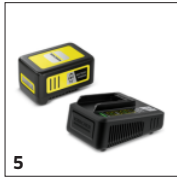

ACCESSOIRES POUR TAILLE HAIES HGE 18-50 (AVEC BATTERIE)

1.444-241.0

	Référence	Descriptif	
BATTERIES			
Battery Power 18 V / 2,5 Ah	1 2.445-034.0	Batterie interchangeable Kärcher Battery Power 18 V/2,5 Ah avec technologie temps réel innovante à afficheur LCD pour l'affichage de l'état de la batterie. Utilisable dans tous les appareils de la plateforme de batterie Kärcher 18 V.	■
Battery Power 18 V / 5 Ah	2 2.445-035.0	Batterie interchangeable Kärcher Battery Power 18 V/5,0 Ah avec technologie temps réel innovante à afficheur LCD pour l'affichage de l'état de la batterie. Utilisable dans tous les appareils de la plateforme de batterie Kärcher 18 V.	□
CHARGEURS			
Appareil de chargement rapide accessoire	3 2.445-032.0	Le chargeur rapide charge la batterie 18 V/2,5 Ah Kärcher Battery Power à 80 % en seulement 44 minutes et peut être utilisé pour toutes les batteries de la plateforme de batteries 18 V Kärcher.	■
KIT DE DÉMARRAGE BATTERIE ET CHARGEUR			
Set Battery Power 18/25	4 2.445-062.0	Pack Batterie POWER 18 V 2,5 Ah et chargeur rapide 18V Kärcher avec écran LCD pour visualiser le temps de batterie restant (min), sa capacité (%).	□
Set Battery Power 18/50	5 2.445-063.0	Pack Batterie POWER 18 V 5 Ah et chargeur rapide Kärcher avec écran LCD pour visualiser le temps de batterie restant (min), sa capacité (%).	□
BATTERIES			
Batterie Power+ 18/30	6 2.445-042.0	Avec la technologie temps réel via afficheur LCD, indiquant le temps d'utilisation restant, l'autonomie et la durée de charge restante, notre Batterie lithium-ion Power+ 18 volts de 3 Ah offre toute la puissance nécessaire.	□

■ Standard. □ Accessoires optionnels. ○ Détergents.