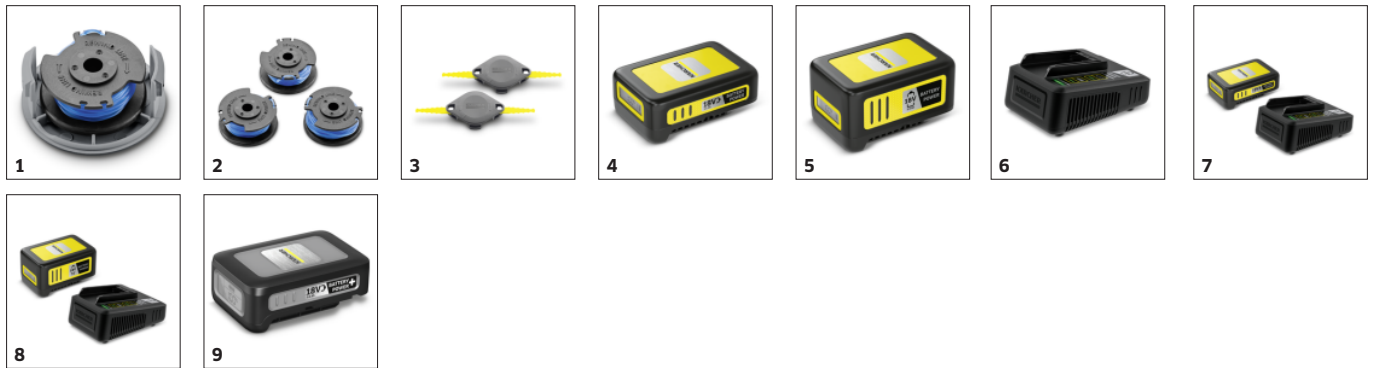

ACCESSOIRES POUR LTR 18-25 (SANS BATTERIE)

1.444-300.0

	Référence	Descriptif	
COUPE-BORDURE			
Bobine de fil pour LTR 18	1 2.444-014.0	La bobine de fil avec couvercle pratique et fil de coupe torsadé assure de bons résultats dans les endroits difficiles d'accès. Elle est compatible avec tous les coupe-bordures Battery Power 18 V Kärcher.	☒
Pack de trois bobines de fil LTR 18 Battery	2 2.444-016.0	Le pack de trois bobines de fil avec fil de coupe torsadé assure une coupe nette dans les endroits difficiles d'accès. Les bobines sont compatibles avec tous les coupe-bordures Battery Power 18 V Kärcher.	☐
Pack 2 lames gazon pour coupe bordures 18 V et 36 V	3 2.444-022.0	Dans certaines zones difficiles d'accès du jardin, la végétation prolifère ? Rien ne résiste à ce couteau de débroussaillage à double lame, compatible avec tous les coupe-bordures de la gamme Kärcher Battery Power 18 ou 36 V.	☐
BATTERIES			
Battery Power 18 V / 2,5 Ah	4 2.445-034.0	Batterie interchangeable Kärcher Battery Power 18 V/2,5 Ah avec technologie temps réel innovante à afficheur LCD pour l'affichage de l'état de la batterie. Utilisable dans tous les appareils de la plateforme de batterie Kärcher 18 V.	☐
Battery Power 18 V / 5 Ah	5 2.445-035.0	Batterie interchangeable Kärcher Battery Power 18 V/5,0 Ah avec technologie temps réel innovante à afficheur LCD pour l'affichage de l'état de la batterie. Utilisable dans tous les appareils de la plateforme de batterie Kärcher 18 V.	☐
CHARGEURS			
Appareil de chargement rapide accessoire	6 2.445-032.0	Le chargeur rapide charge la batterie 18 V/2,5 Ah Kärcher Battery Power à 80 % en seulement 44 minutes et peut être utilisé pour toutes les batteries de la plateforme de batteries 18 V Kärcher.	☐
KIT DE DÉMARRAGE BATTERIE ET CHARGEUR			
Set Battery Power 18/25	7 2.445-062.0	Pack Batterie POWER 18 V 2,5 Ah et chargeur rapide 18V Kärcher avec écran LCD pour visualiser le temps de batterie restant (min), sa capacité (%).	☐
Set Battery Power 18/50	8 2.445-063.0	Pack Batterie POWER 18 V 5 Ah et chargeur rapide Kärcher avec écran LCD pour visualiser le temps de batterie restant (min), sa capacité (%).	☐
BATTERIES			
Batterie Power+ 18/30	9 2.445-042.0	Avec la technologie temps réel via afficheur LCD, indiquant le temps d'utilisation restant, l'autonomie et la durée de charge restante, notre Batterie lithium-ion Power+ 18 volts de 3 Ah offre toute la puissance nécessaire.	☐

■ Standard. □ Accessoires optionnels. ○ Détergents.