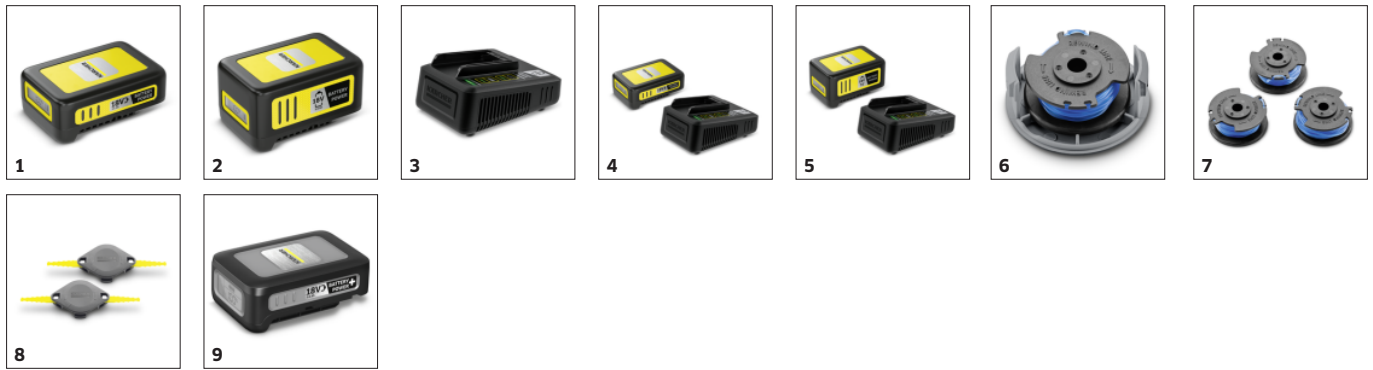

ACCESSOIRES POUR LTR 18-25 (AVEC BATTERIE)

1.444-301.0

	Référence	Descriptif	
BATTERIES			
Battery Power 18 V / 2,5 Ah	1 2.445-034.0	Batterie interchangeable Kärcher Battery Power 18 V/2,5 Ah avec technologie temps réel innovante à afficheur LCD pour l'affichage de l'état de la batterie. Utilisable dans tous les appareils de la plateforme de batterie Kärcher 18 V.	☒
Battery Power 18 V / 5 Ah	2 2.445-035.0	Batterie interchangeable Kärcher Battery Power 18 V/5,0 Ah avec technologie temps réel innovante à afficheur LCD pour l'affichage de l'état de la batterie. Utilisable dans tous les appareils de la plateforme de batterie Kärcher 18 V.	☐
CHARGEURS			
Appareil de chargement rapide accessoire	3 2.445-032.0	Le chargeur rapide charge la batterie 18 V/2,5 Ah Kärcher Battery Power à 80 % en seulement 44 minutes et peut être utilisé pour toutes les batteries de la plateforme de batteries 18 V Kärcher.	☐
KIT DE DÉMARRAGE BATTERIE ET CHARGEUR			
Set Battery Power 18/25	4 2.445-062.0	Pack Batterie POWER 18 V 2,5 Ah et chargeur rapide 18V Kärcher avec écran LCD pour visualiser le temps de batterie restant (min), sa capacité (%).	☐
Set Battery Power 18/50	5 2.445-063.0	Pack Batterie POWER 18 V 5 Ah et chargeur rapide Kärcher avec écran LCD pour visualiser le temps de batterie restant (min), sa capacité (%).	☐
COUPE-BORDURE			
Bobine de fil pour LTR 18	6 2.444-014.0	La bobine de fil avec couvercle pratique et fil de coupe torsadé assure de bons résultats dans les endroits difficiles d'accès. Elle est compatible avec tous les coupe-bordures Battery Power 18 V Kärcher.	☒
Pack de trois bobines de fil LTR 18 Battery	7 2.444-016.0	Le pack de trois bobines de fil avec fil de coupe torsadé assure une coupe nette dans les endroits difficiles d'accès. Les bobines sont compatibles avec tous les coupe-bordures Battery Power 18 V Kärcher.	☐
Pack 2 lames gazon pour coupe bordures 18 V et 36 V	8 2.444-022.0	Dans certaines zones difficiles d'accès du jardin, la végétation prolifère ? Rien ne résiste à ce couteau de débroussaillage à double lame, compatible avec tous les coupe-bordures de la gamme Kärcher Battery Power 18 ou 36 V.	☐
BATTERIES			
Batterie Power+ 18/30	9 2.445-042.0	Avec la technologie temps réel via afficheur LCD, indiquant le temps d'utilisation restant, l'autonomie et la durée de charge restante, notre Batterie lithium-ion Power+ 18 volts de 3 Ah offre toute la puissance nécessaire.	☐

■ Standard. □ Accessoires optionnels. ○ Détergents.