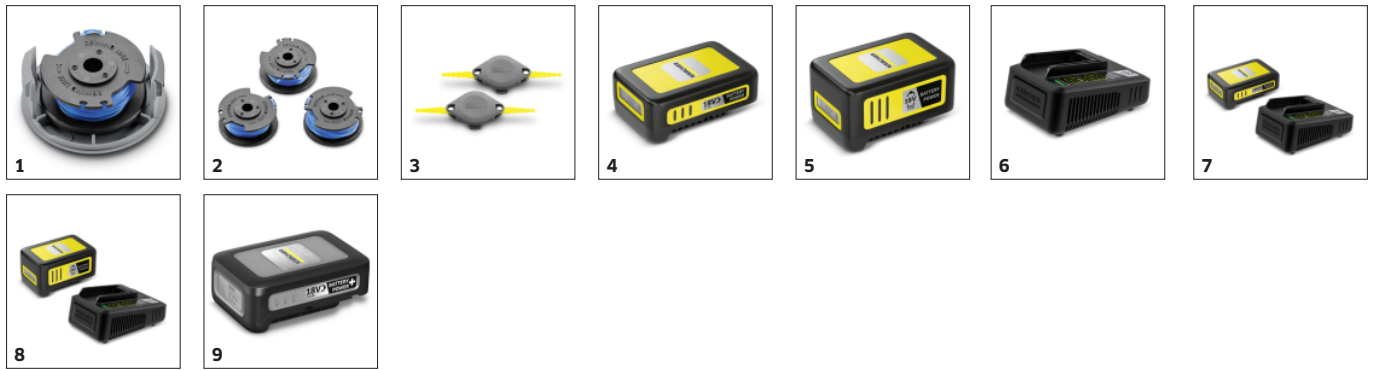

ACCESSOIRES POUR LTR 18-30 (SANS BATTERIE)

1.444-310.0

	Référence	Descriptif	
COUPE-BORDURE			
Bobine de fil pour LTR 18	1 2.444-014.0	La bobine de fil avec couvercle pratique et fil de coupe torsadé assure de bons résultats dans les endroits difficiles d'accès. Elle est compatible avec tous les coupe-bordures Battery Power 18 V Kärcher.	☒
Pack de trois bobines de fil LTR 18 Battery	2 2.444-016.0	Le pack de trois bobines de fil avec fil de coupe torsadé assure une coupe nette dans les endroits difficiles d'accès. Les bobines sont compatibles avec tous les coupe-bordures Battery Power 18 V Kärcher.	☐
Pack 2 lames gazon pour coupe bordures 18 V et 36 V	3 2.444-022.0	Dans certaines zones difficiles d'accès du jardin, la végétation prolifère ? Rien ne résiste à ce couteau de débroussaillage à double lame, compatible avec tous les coupe-bordures de la gamme Kärcher Battery Power 18 ou 36 V.	☐
BATTERIES			
Battery Power 18 V / 2,5 Ah	4 2.445-034.0	Batterie interchangeable Kärcher Battery Power 18 V/2,5 Ah avec technologie temps réel innovante à afficheur LCD pour l'affichage de l'état de la batterie. Utilisable dans tous les appareils de la plateforme de batterie Kärcher 18 V.	☐
Battery Power 18 V / 5 Ah	5 2.445-035.0	Batterie interchangeable Kärcher Battery Power 18 V/5,0 Ah avec technologie temps réel innovante à afficheur LCD pour l'affichage de l'état de la batterie. Utilisable dans tous les appareils de la plateforme de batterie Kärcher 18 V.	☐
CHARGEURS			
Appareil de chargement rapide accessoire	6 2.445-032.0	Le chargeur rapide charge la batterie 18 V/2,5 Ah Kärcher Battery Power à 80 % en seulement 44 minutes et peut être utilisé pour toutes les batteries de la plateforme de batteries 18 V Kärcher.	☐
KIT DE DÉMARRAGE BATTERIE ET CHARGEUR			
Set Battery Power 18/25	7 2.445-062.0	Pack Batterie POWER 18 V 2,5 Ah et chargeur rapide 18V Kärcher avec écran LCD pour visualiser le temps de batterie restant (min), sa capacité (%).	☐
Set Battery Power 18/50	8 2.445-063.0	Pack Batterie POWER 18 V 5 Ah et chargeur rapide Kärcher avec écran LCD pour visualiser le temps de batterie restant (min), sa capacité (%).	☐
BATTERIES			
Batterie Power+ 18/30	9 2.445-042.0	Avec la technologie temps réel via afficheur LCD, indiquant le temps d'utilisation restant, l'autonomie et la durée de charge restante, notre Batterie lithium-ion Power+ 18 volts de 3 Ah offre toute la puissance nécessaire.	☐

■ Standard. □ Accessoires optionnels. ○ Détergents.