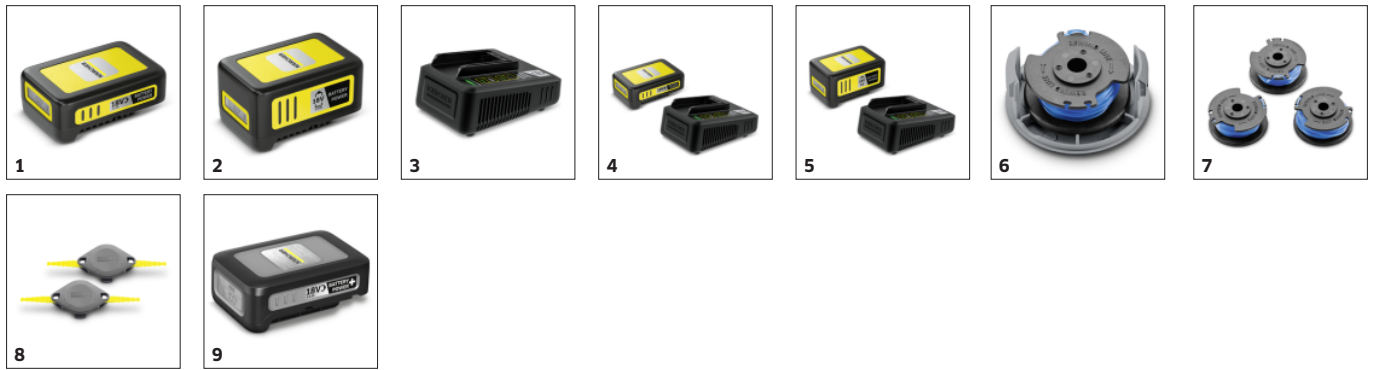

ACCESSOIRES POUR LTR 18-30 (AVEC BATTERIE)

1.444-311.0

	Référence	Descriptif	
BATTERIES			
Battery Power 18 V / 2,5 Ah	1 2.445-034.0	Batterie interchangeable Kärcher Battery Power 18 V/2,5 Ah avec technologie temps réel innovante à afficheur LCD pour l'affichage de l'état de la batterie. Utilisable dans tous les appareils de la plateforme de batterie Kärcher 18 V.	☒
Battery Power 18 V / 5 Ah	2 2.445-035.0	Batterie interchangeable Kärcher Battery Power 18 V/5,0 Ah avec technologie temps réel innovante à afficheur LCD pour l'affichage de l'état de la batterie. Utilisable dans tous les appareils de la plateforme de batterie Kärcher 18 V.	☐
CHARGEURS			
Appareil de chargement rapide accessoire	3 2.445-032.0	Le chargeur rapide charge la batterie 18 V/2,5 Ah Kärcher Battery Power à 80 % en seulement 44 minutes et peut être utilisé pour toutes les batteries de la plateforme de batteries 18 V Kärcher.	☒
KIT DE DÉMARRAGE BATTERIE ET CHARGEUR			
Set Battery Power 18/25	4 2.445-062.0	Pack Batterie POWER 18 V 2,5 Ah et chargeur rapide 18V Kärcher avec écran LCD pour visualiser le temps de batterie restant (min), sa capacité (%).	☐
Set Battery Power 18/50	5 2.445-063.0	Pack Batterie POWER 18 V 5 Ah et chargeur rapide Kärcher avec écran LCD pour visualiser le temps de batterie restant (min), sa capacité (%).	☐
COUPE-BORDURE			
Bobine de fil pour LTR 18	6 2.444-014.0	La bobine de fil avec couvercle pratique et fil de coupe torsadé assure de bons résultats dans les endroits difficiles d'accès. Elle est compatible avec tous les coupe-bordures Battery Power 18 V Kärcher.	☒
Pack de trois bobines de fil LTR 18 Battery	7 2.444-016.0	Le pack de trois bobines de fil avec fil de coupe torsadé assure une coupe nette dans les endroits difficiles d'accès. Les bobines sont compatibles avec tous les coupe-bordures Battery Power 18 V Kärcher.	☐
Pack 2 lames gazon pour coupe bordures 18 V et 36 V	8 2.444-022.0	Dans certaines zones difficiles d'accès du jardin, la végétation prolifère ? Rien ne résiste à ce couteau de débroussaillage à double lame, compatible avec tous les coupe-bordures de la gamme Kärcher Battery Power 18 ou 36 V.	☐
BATTERIES			
Batterie Power+ 18/30	9 2.445-042.0	Avec la technologie temps réel via afficheur LCD, indiquant le temps d'utilisation restant, l'autonomie et la durée de charge restante, notre Batterie lithium-ion Power+ 18 volts de 3 Ah offre toute la puissance nécessaire.	☐

■ Standard. □ Accessoires optionnels. ○ Détergents.