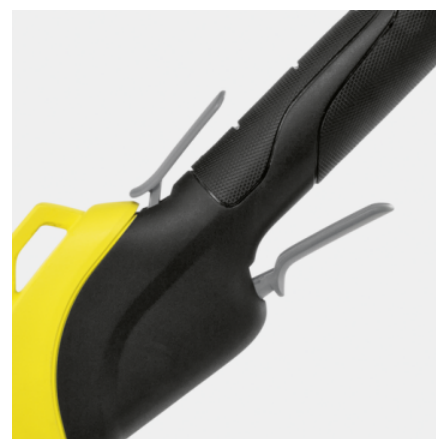

## LTR 36-33 (AVEC BATTERIE)

Pratique, performant, robuste et sans fil, le coupe bordures LTR 36-33 vous permet de délimiter sans contrainte votre jardin de manière nette et précise.

### Équipement

Variante	Batterie et chargeur inclus
Batterie	Batterie Power 36 V / 2,5 Ah (1 pièce)
Chargeur	Chargeur rapide Batterie Power 36 V (1 unité)
Bobine de fil	■
Étrier de protection des plantes	■
Poignée supplémentaire	■
Ceinture de maintien	■

## Un outil puissant pour la coupe du gazon

- La débroussaileuse coupe également les herbes longues, les mauvaises herbes tenaces et les broussailles

## Système de coupe efficace

- Le fil de coupe permet d'atteindre facilement les recoins et passages étroits du jardin.
- Le fil torsadé garantit une coupe précise et un fonctionnement très silencieux.