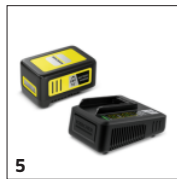

ACCESSOIRES POUR LBL 2 (AVEC BATTERIE)

1.445-110.0

	Référence	Descriptif	
BATTERIES			
Battery Power 18 V / 2,5 Ah	1 2.445-034.0	Batterie interchangeable Kärcher Battery Power 18 V/2,5 Ah avec technologie temps réel innovante à afficheur LCD pour l'affichage de l'état de la batterie. Utilisable dans tous les appareils de la plateforme de batterie Kärcher 18 V.	☒
Battery Power 18 V / 5 Ah	2 2.445-035.0	Batterie interchangeable Kärcher Battery Power 18 V/5,0 Ah avec technologie temps réel innovante à afficheur LCD pour l'affichage de l'état de la batterie. Utilisable dans tous les appareils de la plateforme de batterie Kärcher 18 V.	☐
CHARGEURS			
Appareil de chargement rapide accessoire	3 2.445-032.0	Le chargeur rapide charge la batterie 18 V/2,5 Ah Kärcher Battery Power à 80 % en seulement 44 minutes et peut être utilisé pour toutes les batteries de la plateforme de batteries 18 V Kärcher.	☐
KIT DE DÉMARRAGE BATTERIE ET CHARGEUR			
Set Battery Power 18/25	4 2.445-062.0	Pack Batterie POWER 18 V 2,5 Ah et chargeur rapide 18V Kärcher avec écran LCD pour visualiser le temps de batterie restant (min), sa capacité (%).	☐
Set Battery Power 18/50	5 2.445-063.0	Pack Batterie POWER 18 V 5 Ah et chargeur rapide Kärcher avec écran LCD pour visualiser le temps de batterie restant (min), sa capacité (%).	☐
BATTERIES			
Batterie Power+ 18/30	6 2.445-042.0	Avec la technologie temps réel via afficheur LCD, indiquant le temps d'utilisation restant, l'autonomie et la durée de charge restante, notre Batterie lithium-ion Power+ 18 volts de 3 Ah offre toute la puissance nécessaire.	☐

■ Standard. ☐ Accessoires optionnels. ☐ Détergents.