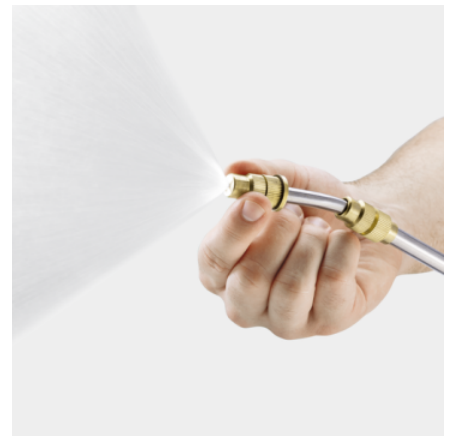

Equipement

Variante		Batterie et chargeur non inclus
Ceinture de maintien		■
Verre mesureur		■
Lance de pulvérisation télescopique	m	0,45 / 0,75
Gâchette verrouillable		■
Support de lance		■
Indicateur du niveau d'eau		■

■ Standard.

Lance de pulvérisation télescopique

- Rayon d'action étendu, meilleure accessibilité des endroits difficiles à atteindre.

Gâchette verrouillable

- Pour une utilisation simple et sans fatigue.

Forme d'arrosage ajustable en continu