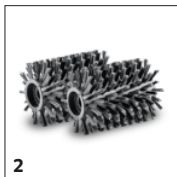

- Nettoyage complet et uniforme des surfaces en bois à l'extérieur, avec un bon rendement de surface

Deux buses au dessus des brosses-rouleaux

- Détache et enlève la saleté en un seul passage. Enlève la saleté tenace

Débit d'eau réglable par vanne

- Nettoyage économe en eau

ACCESSOIRES POUR PCL4 1.644-000.0

		Référence	Descriptif	
NETTOYEUR DE TERRASSE				
Brosses-rouleaux pour sols en pierre pour PCL4	1	2.644-121.0	Le complément idéal pour le nettoyage des terrasses et des balcons : le kit de 2 rouleaux pour le nettoyeur de terrasses PCL 4. Élimine aisément les dépôts verts et la mousse sur les dalles en pierre lisses à l'extérieur.	<input type="checkbox"/>
Brosses rouleaux pour sols en bois pour PCL 4	2	2.644-226.0	Les têtes de brossage du kit de 2 rouleaux pour le PCL 4 permettent d'éliminer intégralement et uniformément les salissures à l'extérieur. Rendez tout leur éclat aux surfaces en bois et revêtements en bois composite (WPC).	<input type="checkbox"/>