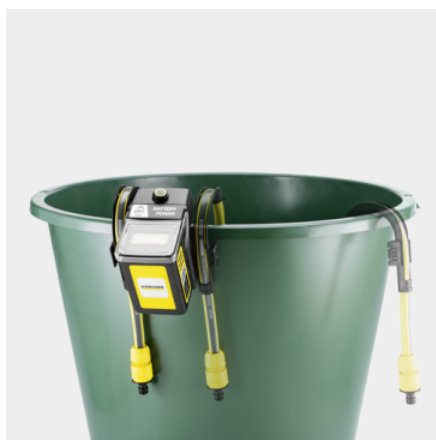

BP 2.000-18 BARREL

La pompe vide-fût sans fil BP 2.000-18 Barrel permet d'utiliser l'eau de sources alternatives pour arroser au quotidien, y compris dans les jardins sans prise de courant..

Référence

1.645-475.0

- Fixation flexible au bord du récupérateur
- Avec préfiltre
- Idéale pour les jardins sans prise de courant

Caractéristiques techniques

Code EAN		4054278878102
Plateforme de batteries		Plateforme de batterie 18 V
Puissance moteur max.	W	80
Débit max.	l/h	< 2000
Hauteur d'extraction	m	max. 20
Pression	bar	max. 2
Profondeur d'immersion	m	max. 1.8
Température d'admission d'eau	°C	max. 35
Voltage	V	18
Autonomie par charge de la batterie	min	max. 25 (2,5 Ah) / max. 50 (5 Ah)
Poids sans accessoires	kg	1,1
Poids avec emballage	kg	1,6
Dimensions (L × l × H)	mm	173 × 135 × 316

Equipement

Support de batterie sur le fût	■
Fixation possible	■
Tuyau flexible à longueur réglable	■
Avec préfiltre	■
Interrupteur ON/OFF intégré	■
Guidage du flexible	■
Disjoncteur de surintensité	■

■ Standard.

Positionnement variable de la sortie de flexible dans 3 positions

- Adaptation parfaite à toutes les utilisations.

Plateforme de batterie Kärcher Battery Power 18 V

- Ecran LCD qui indique l'autonomie en temps réel en minute et en %, également le temps de charge restant de la batterie en minute. Utilisable sur tous les produits de la gamme batterie POWER 18V de Kärcher