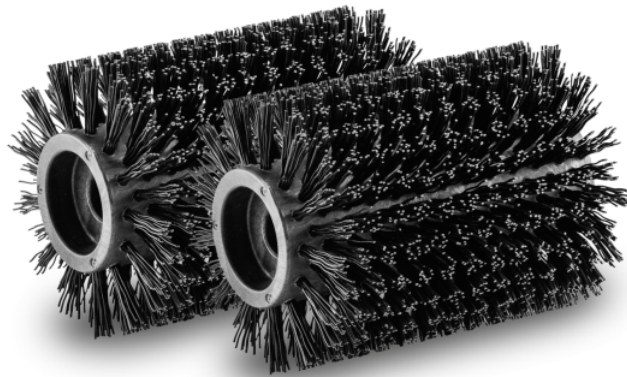

BROSSES-ROULEAUX POUR SOLS EN PIERRE POUR PCL4

Le complément idéal pour le nettoyage des terrasses et des balcons : le kit de 2 rouleaux pour le nettoyeur de terrasses PCL 4. Élimine aisément les dépôts verts et la mousse sur les dalles en pierre lisses à l'extérieur.

Référence

2.644-121.0

Caractéristiques techniques

Code EAN		4054278564265
Poids	kg	0,2
Poids avec emballage	kg	0,6
Dimensions (L × l × H)	mm	134 × 100 × 100

Nettoie en profondeur et de manière uniforme les surfaces lisses en pierre

Matériau des poils spécialement adapté à la tâche de nettoyage

Profil de brosse optimisé pour le nettoyage des surfaces en pierre lisse

APPAREILS COMPATIBLES

- PCL4