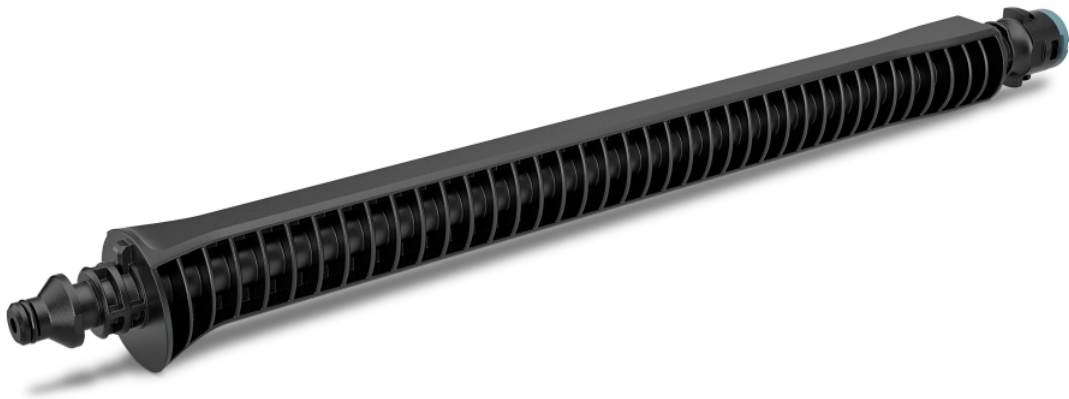

## EXTENSION LANCE HANDHELD

Rallonge de lance pour augmenter la portée de 0,4 mètre. Pour un nettoyage plus confortable et plus efficace des endroits difficiles d'accès. Convient à tous les accessoires Kärcher.

### Caractéristiques techniques

Code EAN		4054278650357
Poids	kg	0,1
Poids avec emballage	kg	0,2
Dimensions (L × l × H)	mm	384 × 40 × 37

**Raccordement du nettoyeur à main Kärcher et de l'accessoire avec l'adaptateur Quick Connect**

- Travail ergonomique et haut degré de protection contre les projections d'eau

**Code couleur pour le montage de la baïonnette**

- Distinction claire des accessoires pour nettoyeurs haute pression

**Design compact**