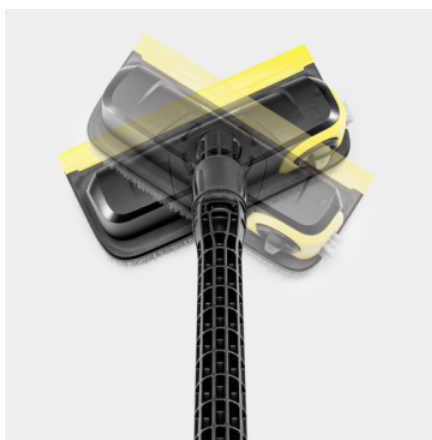

BROSSE NETTOYANTE HAUTE PERFORMANCE PS 30 PLUS

La brosse nettoyante haute performance PS 30 Plus et ses 3 buses haute pression permettent d'éliminer les saletés tenaces. Grâce à la buse latérale orientable, l'ensemble des coins et des bords est nettoyé sans effort.

Référence

2.644-212.0

Caractéristiques techniques

Code EAN		4054278713311
Poids	kg	0,9
Poids avec emballage	kg	1,3
Dimensions (L × l × H)	mm	749 × 264 × 768

Buse latérale orientable

- Nettoyage parfait de l'ensemble des coins et des bords sans éclaboussures.

Tête de brosse orientable sur 360°

- Pour une flexibilité maximale dans les endroits difficiles à atteindre.

Brosse annulaire (également sur la buse latérale)

- Protection contre les éclaboussures, quel que soit le réglage des buses.