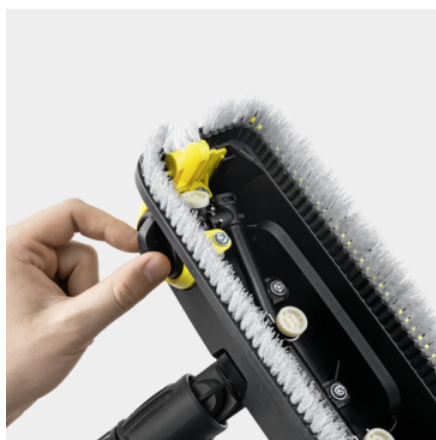

BROSSE NETTOYANTE HAUTE PERFORMANCE PS 30 PLUS

La brosse nettoyante haute performance PS 30 Plus et ses 3 buses haute pression permettent d'éliminer les saletés tenaces. Grâce à la buse latérale orientable, l'ensemble des coins et des bords est nettoyé sans effort.

Référence

2.644-212.0

Caractéristiques techniques

Code EAN		4054278713311
Poids	kg	0,9
Poids avec emballage	kg	1,3
Dimensions (L × l × H)	mm	749 × 264 × 768

Buse latérale orientable

- Nettoyage parfait de l'ensemble des coins et des bords sans éclaboussures.

Tête de brosse orientable sur 360°

- Pour une flexibilité maximale dans les endroits difficiles à atteindre.

Brosse annulaire (également sur la buse latérale)

- Protection contre les éclaboussures, quel que soit le réglage des buses.