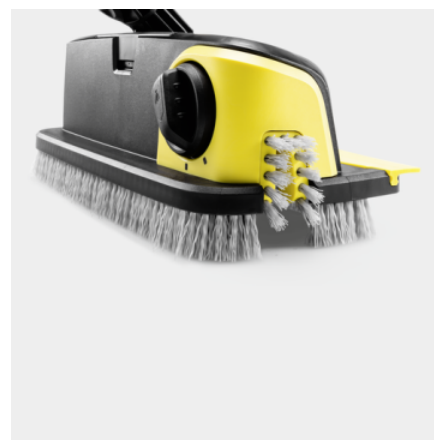

BROSSE NETTOYANTE HAUTE PERFORMANCE PS 30 PLUS

La brosse nettoyante haute performance PS 30 Plus et ses 3 buses haute pression permettent d'éliminer les saletés tenaces. Grâce à la buse latérale orientable, l'ensemble des coins et des bords est nettoyé sans effort.

Référence

2.644-212.0

Caractéristiques techniques

Code EAN		4054278713311
Poids	kg	0,9
Poids avec emballage	kg	1,3
Dimensions (L × l × H)	mm	749 × 264 × 768

Buse latérale orientable

- Nettoyage parfait de l'ensemble des coins et des bords sans éclaboussures.

Tête de brosse orientable sur 360°

- Pour une flexibilité maximale dans les endroits difficiles à atteindre.

Brosse annulaire (également sur la buse latérale)

- Protection contre les éclaboussures, quel que soit le réglage des buses.