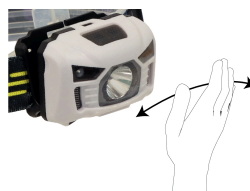

Lampe frontale sensitive 1 LED, rechargeable

DESCRIPTIF

Descriptif :

En ABS.

3 modes d'éclairage :

- éclairage maxi 100%
- éclairage éco
- éclairage clignotant.

2 couleurs de LED : rouge + blanc.

IP54.

Les plus :

→ Lampe sensitive : un simple mouvement devant la LED permet d'allumer ou d'éteindre la lampe.

Argumentaire :

Lumière rouge : idéale pour les poulaillers.

Référence	Designation_Ref	Alimentation	Batterie	Fourni avec	Led
02410	Rechargeable	batterie	3,7V 1200mAh Li-ion	câble de charge	Led 3W + 2 Led rouges
Lumens	Portée d'éclairage	Dimensions	Autonomie	Poids	Puissance maxi
120lm	35m	60x53x45mm	3h	71g	120lm

SODiSE

Famille : ECLAIRAGE

FICHE PRODUIT

02410

Marque : **GIGALUX**

Livrée avec :

- Câble de charge