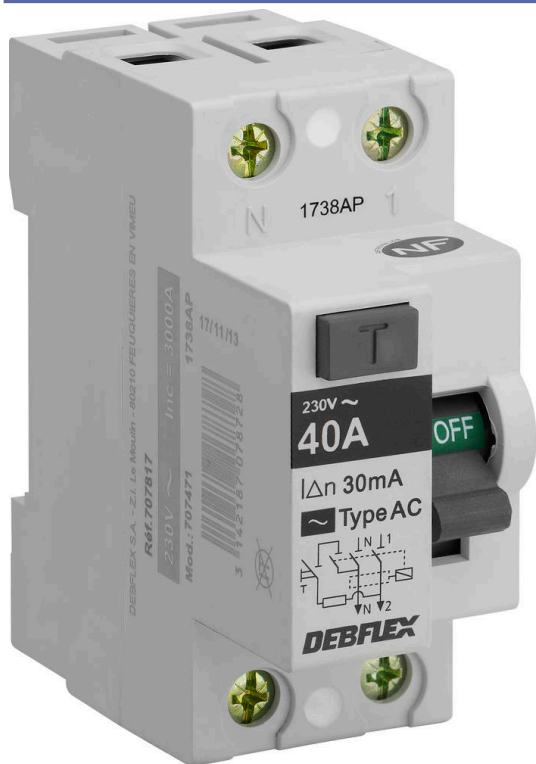

Interrupteur différentiel 2P - Gris

DESCRIPTIF

Descriptif :

Tension : 230V

Sensibilité : 30mA.

Largeur : 2 modules.

Type AC : prise, éclairage, radiateur, etc...

Type A : plaque de cuisson, machine à laver, prise de courant pour véhicule électrique (courant à composante continu).

Référence	Ampérage	Couleur	Type	Largeur	Tension
03306	40A	gris	AC	2 modules	230V