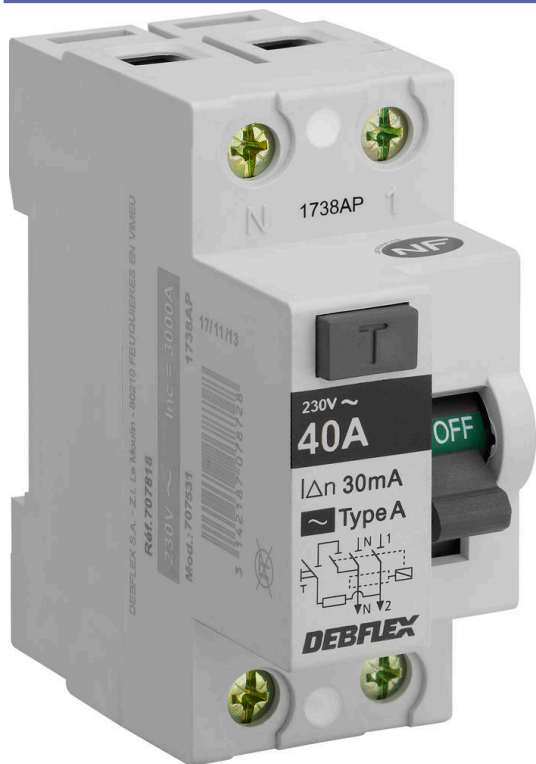

Interrupteur différentiel 2P - Gris

DESCRIPTIF

Descriptif :

Tension : 230V

Sensibilité : 30mA.

Largeur : 2 modules.

Type AC : prise, éclairage, radiateur, etc...

Type A : plaque de cuisson, machine à laver, prise de courant pour véhicule électrique (courant à composante continu).

Référence	Ampérage	Couleur	Type	Largeur	Tension
03307	40A	gris	A	2 modules	230V