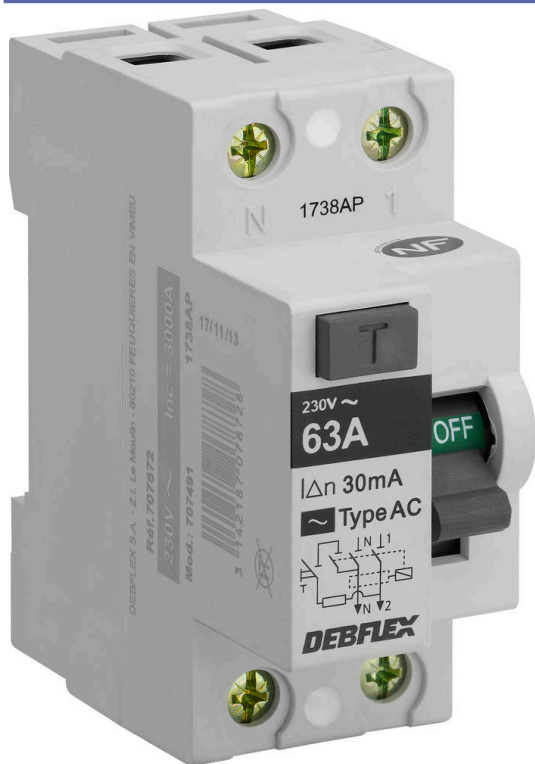

## Interrupteur différentiel 2P - Gris

## DESCRIPTIF

**Descriptif :**

Tension : 230V

Sensibilité : 30mA.

Largeur : 2 modules.

Type AC : prise, éclairage, radiateur, etc...

Type A : plaque de cuisson, machine à laver, prise de courant pour véhicule électrique (courant à composante continu).

Référence	Ampérage	Couleur	Type	Largeur	Tension
03311	63A	gris	AC	2 modules	230V