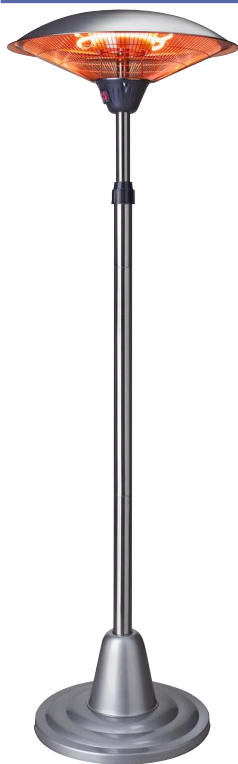

**Parasol chauffant électrique****DESCRIPTIF****Descriptif :**

Puissance réglable : 1000/2000W.

Mât en inox, et lampe halogène chauffante.

Base large et épaisse pour une stabilité assurée.

Sécurité en cas de chute.

Protection IP44 contre l'eau pour une utilisation en extérieur.

Fourni avec un câble de 3m.

Hauteur réglable de 1,8 à 2,10m.

Référence	Dimensions	Capacité de chauffe	Poids	Puissance
05825	50x210x50cm	20-25m <sup>2</sup>	10,1kg	1-2kW