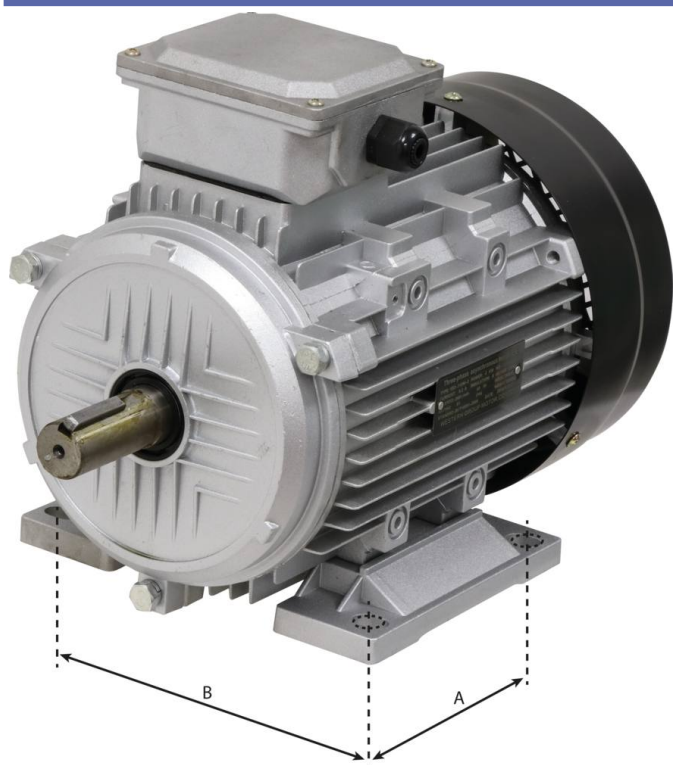

Famille : ELECTRICITÉ 230/400V

Moteur électrique

DESCRIPTIF

Descriptif :

Pour compresseurs, etc...

Tout aluminium.

Triphasé.

Référence	Alimentation	Matière	Diamètre de l'arbre	Poids	Vitesse mini-maxi
07004	400V	aluminium	28mm	22,5kg	3000 tr/min
Puissance	Dimensions B	Dimensions A			
5,5CV	190mm	140mm			