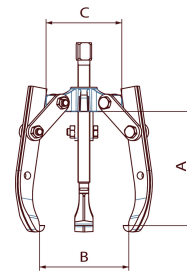

## Extracteur combiné 2 ou 3 griffes

## DESCRIPTIF

Référence	Force de travail	Poids	B	A	C
09184	7T	3,4kg	200mm	180mm	108mm