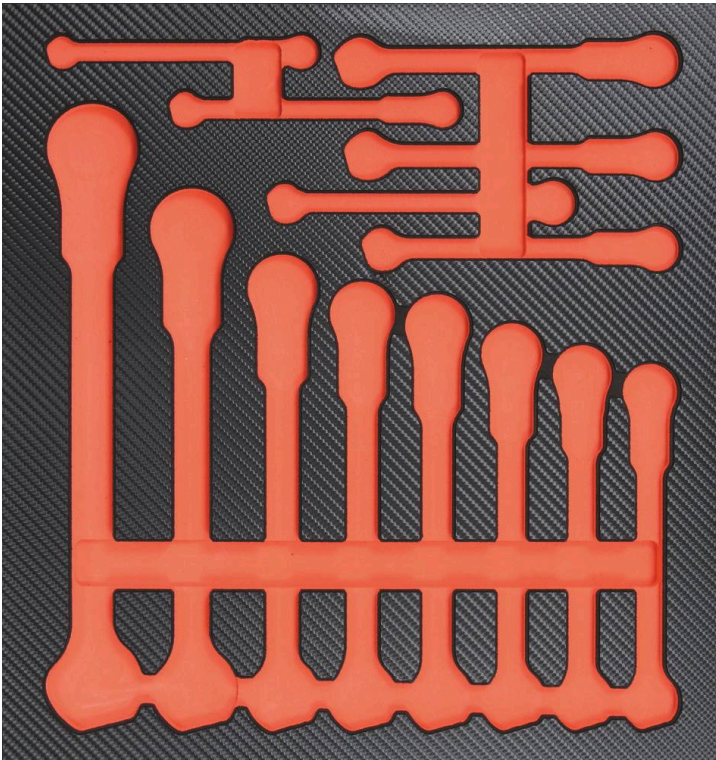

Module mousse vide - finition carbone**DESCRIPTIF****Descriptif :**

Dimensions : 402x189mm

Module vide pour 14 clés à cliquet articulées.

Référence	Dimensions
09837	402x378mm