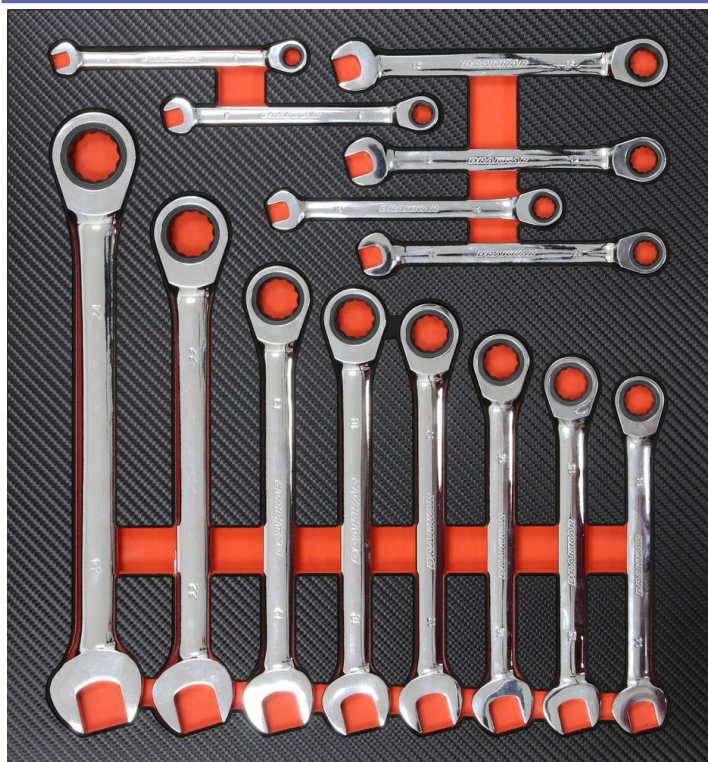

**Module mousse plein - finition carbone****DESCRIPTIF****Descriptif :**

Module plein composé de 14 outils :

- 14 clés mixtes à cliquet 72 dents de 8 à 24mm

Référence

09841