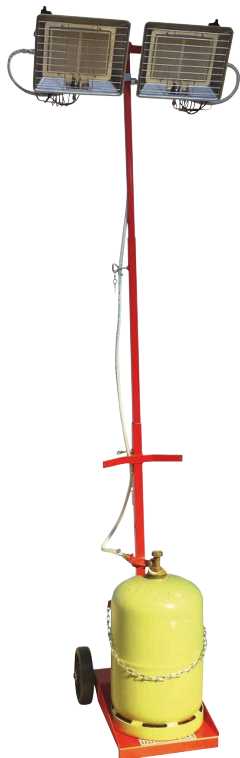

## Double radiant gaz mobile sur roues orientable

## DESCRIPTIF

**Descriptif :**

- Pour une utilisation en intérieur ou extérieur.
- Efficace et très économique.
- Autonomie mini 40h.
- Fonctionne sans courant électrique.
- Orientable avec détendeur réglable.
- Livré sans bouteille de gaz.

Référence	Allumage	Gaz	Dimensions	Consommation gaz	Poids
11053	Piezo	Propane ou Butane	48x52x260cm	0,8 kg/h	23kg

Puissance
2,2 - 8,6kW