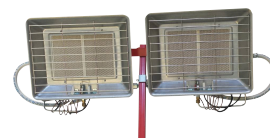

## Double radiant gaz mobile sur roues orientable

## DESCRIPTIF

**Descriptif :**

- Pour une utilisation en intérieur ou extérieur.
- Efficace et très économique.
- Autonomie mini 40h.
- Fonctionne sans courant électrique.
- Orientable avec détendeur réglable.
- Livré sans bouteille de gaz.

Référence	Allumage	Gaz	Dimensions	Consommation gaz	Poids
11053	Piezo	Propane ou Butane	48x52x260cm	0,8 kg/h	23kg

Puissance
2,2 - 8,6kW