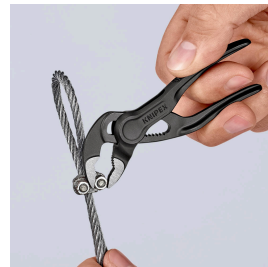

Famille : OUTILLAGE GENERAL

Marque :

**Pince multiprise Cobra® XS****DESCRIPTIF****Descriptif :**

La plus petite pince multiprise totalement fonctionnelle :

- Accès optimal dans les espaces exigus : un design compact avec une tête très fine
- Manipulation aisée à une seule main pour un réglage précis adapté à différentes tailles de pièces
- Réglage fin d'une main par coulissement pour ajustement optimal à différentes tailles de pièces.

Les plus :

- Capacité de préhension de Ø 28 mm, et jusqu'à 24mm sur du plat / écrou, pour une longueur de seulement 100mm
- Charnière : qualité et durabilité grâce au double guidage
- Mors de préhension avec dents spécialement trempées, dureté env. 60 HRC
- Autobloquante sur tubes et écrous: ne glisse pas sur la pièce, travail nécessitant moins d'effort
- Ergot de protection évitant les pincements
- 11 positions de réglage

Famille : **OUTILLAGE GENERAL**

Marque :

The KNIPEX logo is a red diamond shape with the word "KNIPEX" in white capital letters inside.

Référence	Couleur	Positions de réglage	Longueur	Ouverture	Serrage sur écrou
12101	grise atramentisée	11	100mm	28mm	24mm

Serrage sur tube	Poids	Lot de
28mm	67g	x 1