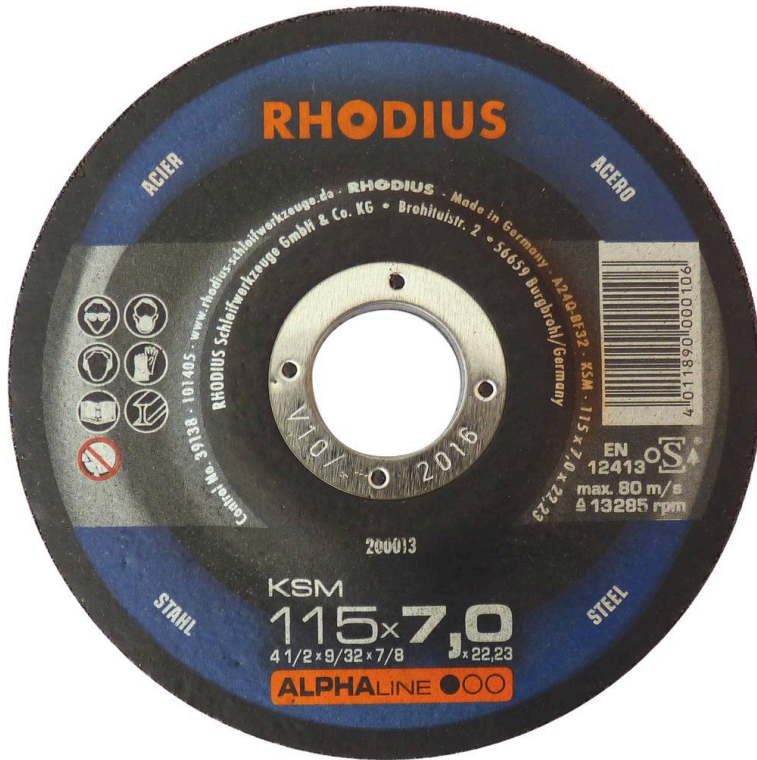

## Disque à ébarber pour meuleuse

## DESCRIPTIF

Référence	Alésage	Matière	Moyeu	Epaisseur	Diamètre
14067	22mm	Acier	Déporté	7mm	115mm
Lot de					
x 25					