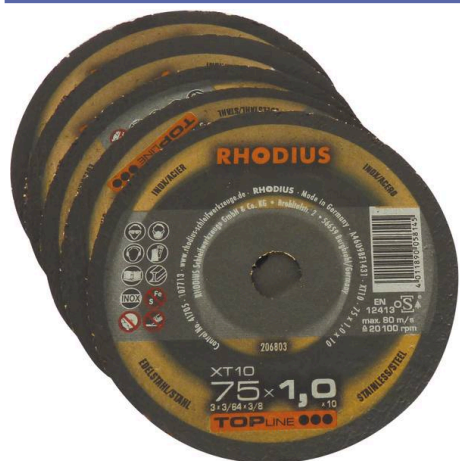

Famille : ELECTROPORTATIF ET CONSOMMABLE

Porte-meule + 5 disques

DESCRIPTIF

Descriptif :

Ø 76mm.
 Epaisseur 1mm.
 Alésage 9,5mm.
 Porte-meule : queue Ø 6mm.
 En blister.

Référence	Conditionnement	Lot de
14151	blister	x 1