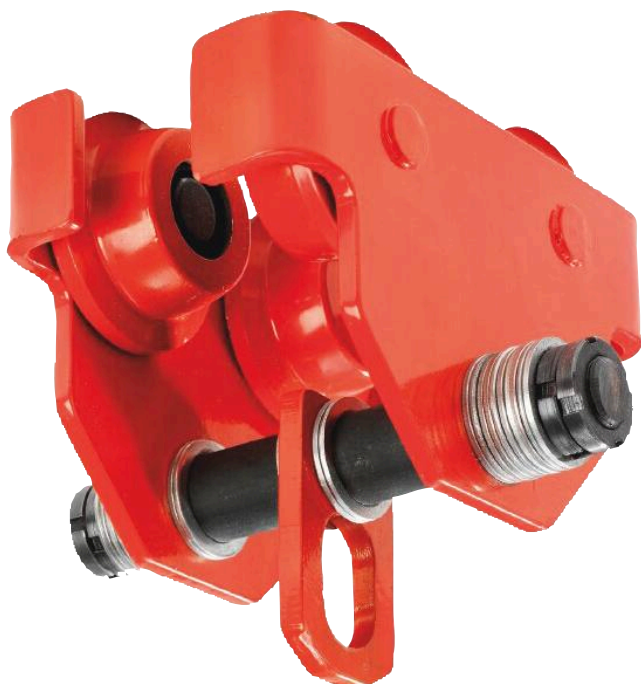

Chariot mobile porte palan sur poutre IPN

DESCRIPTIF

Descriptif :

Rayon mini de courbe : 1m

Poutre IPN : 68-130mm

Référence	Hauteur totale	Largeur	Longueur	Capacité	Poids
15355	205,5mm	220mm	185mm	1T	7,80kg
Dimensions B	Dimensions A	Dimensions C			
223mm	220mm	205,5mm			