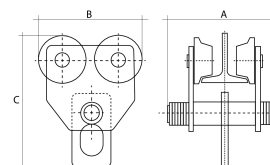

Chariot mobile porte palan sur poutre IPN

DESCRIPTIF

Descriptif :

Rayon mini de courbe : 1m

Poutre IPN : 68-130mm

Référence	Hauteur totale	Largeur	Longueur	Capacité	Poids
15355	205,5mm	220mm	185mm	1T	7,80kg
Dimensions B	Dimensions A	Dimensions C			
223mm	220mm	205,5mm			