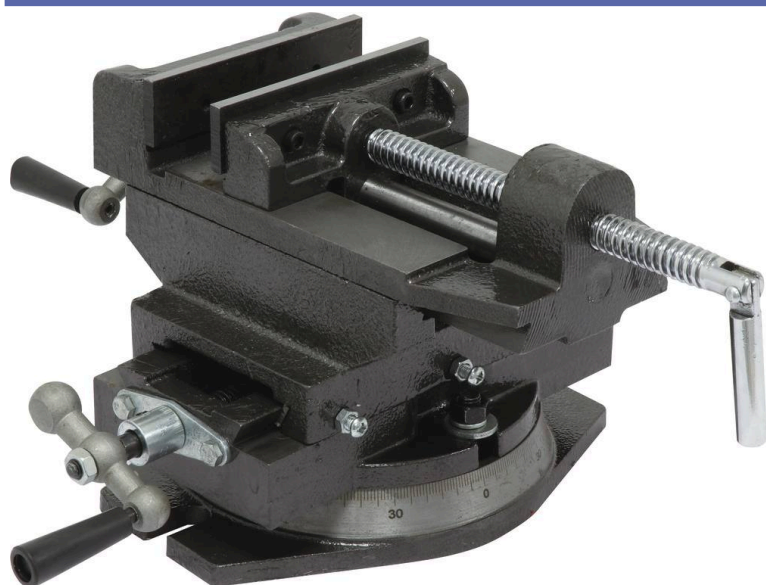

Étau à double translation base tournante**DESCRIPTIF**

Référence	Entraxe	Hauteur des mâchoires	Largeur des mâchoires	Ouverture	Poids
15602	200mm	38mm	125mm	120mm max	14kg