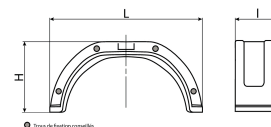

**Garde-boues plastique noir****DESCRIPTIF**

Référence	Couleur	Matière	Hauteur	Largeur	Longueur
16936	noir	plastique	340mm	210mm	760mm
Poids					
1,4kg					