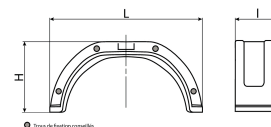

## Garde-boues tôle

## DESCRIPTIF

Référence	Matière	Utilisation	Hauteur	Largeur	Longueur
18078	tôle	pour roues 10"-12"	330mm	190mm	680mm
<b>Poids</b>					
1,9kg					