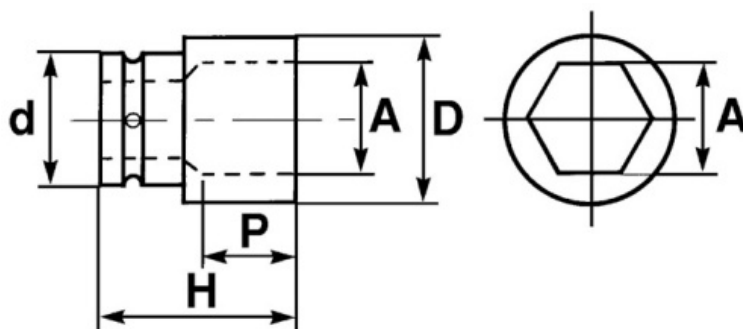

19143-...

Douilles à chocs 1/2" 12 pans - 39mm, 40mm et 41mm

OUTILLAGE SPÉCIFIQUE AUTOMOBILE

Description

Douilles à chocs carré 1/2" pour écrous moyens.

Données techniques

www.sam.eu

SAM OUTILLAGE SAS
60 Bd Thiers - CS10528
42007 SAINT-ETIENNE CEDEX 1
RCS Saint-Etienne n°338 002 231

SAM

Caractéristiques de l'article référence : 19143-39

A (mm)	39	D (mm)	56
d (mm)	44	H (mm)	57
P (mm)	21	Poids (g)	550
Garantie	 		

Caractéristiques de l'article référence : 19143-40

A (mm)	40	D (mm)	56
d (mm)	44	H (mm)	57
P (mm)	21	Poids (g)	550
Garantie	Garantie SAM OUTIL		