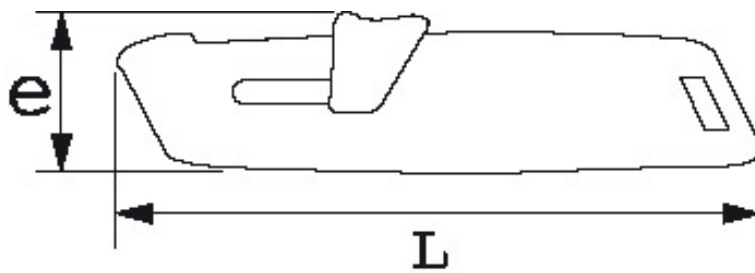

2872

Cutter auto-rétractable

CISAILLES, CUTTERS, CISEAUX

Description

Sécurisé grâce à la lame auto rétractable.
Coprps plastique.

Données techniques

Référence	2872	e (mm)	33
L (mm)	165	Poids (g)	177
Garantie	Consommable		