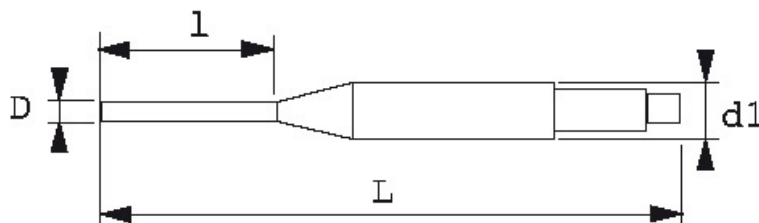

7-...A-FME

Chasse-goupilles longs FME

MARTELLERIE

Description

Lame longue munie d'un crochet FME.

Idéal pour éviter la chute d'outils pour le travail en hauteur

Corps octogonal, tige haute résistance.

Finition phosphatée : pas de risque d'éclats.

Produit conforme à la norme

NF E71-211

Données techniques

Référence	7-70A-FME	d (mm)	6,9
d1 mm	12	L (mm)	170
l (mm)	60	Poids (g)	100

Garantie

Découvrez tous nos produits dans nos catalogues en ligne

MARTELLERIE