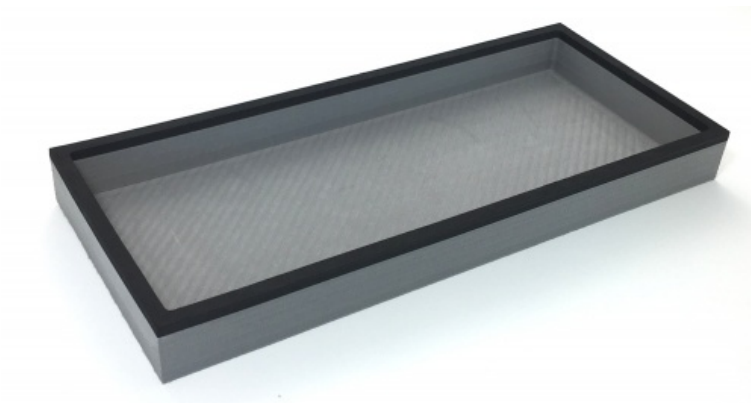

# Module mousse 1/3 vide pour accessoires

## Description

Modulosam mousse vide coloris gris et noir.

Dimension : 410x180x40mm.

Pour le rangement de pièces diverses.