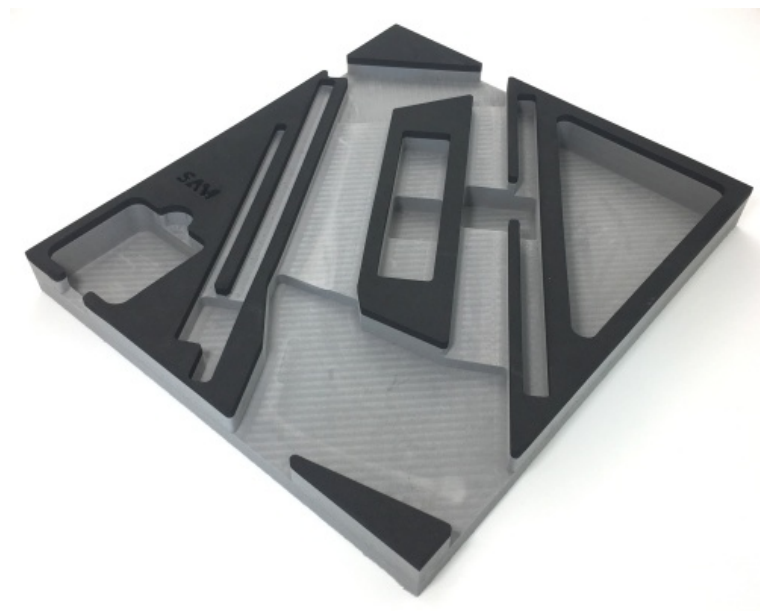

## Description

Modulosam pour sciage et accessoires.

Matière mousse haute densité lavable.

Permet de contenir une scie , 1 reglet 300mm, 1 mesure 3m, 1 pointe à traçer et 10 lames de scie.