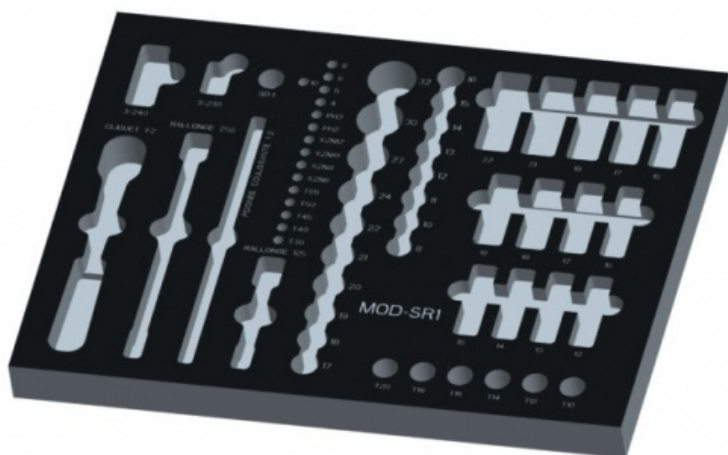

**MOD-SR-1**

# Module mousse 3/3 vide tiroir n° 1 servante service rapide

RANGEMENT DES OUTILS

## Description

Modules mousse pour servante 6 tiroirs spécifique Speedy (SERVI-640-SP)