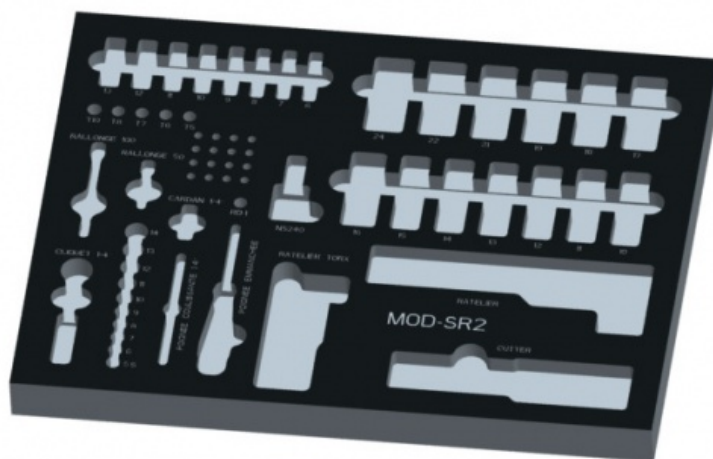

MOD-SR-2

Module mousse 3/3 vide tiroir n° 2 servante service rapide

RANGEMENT DES OUTILS

Description

Modules mousse pour servante 6 tiroirs spécifique Speedy (SERVI-640-SP)

Données techniques

Référence	MOD-SR-2	Poids (kg)	0,3
-----------	----------	------------	-----