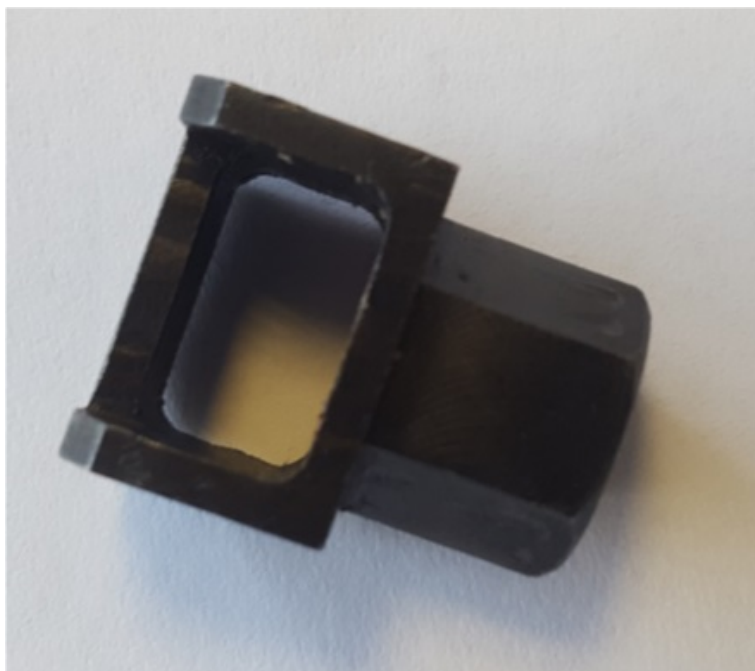

P3463-80

Adaptateur DW-D6 40 X 20 mm PSA

OUTILLAGE SPÉCIFIQUE AUTOMOBILE

Description

PSA 1.1,1.4,1.6,1.8,2.0,2.2 & 3.0 / (2001-2017)

Données techniques

Référence	P3463-80	Poids (g)	40
Garantie	Consommable		