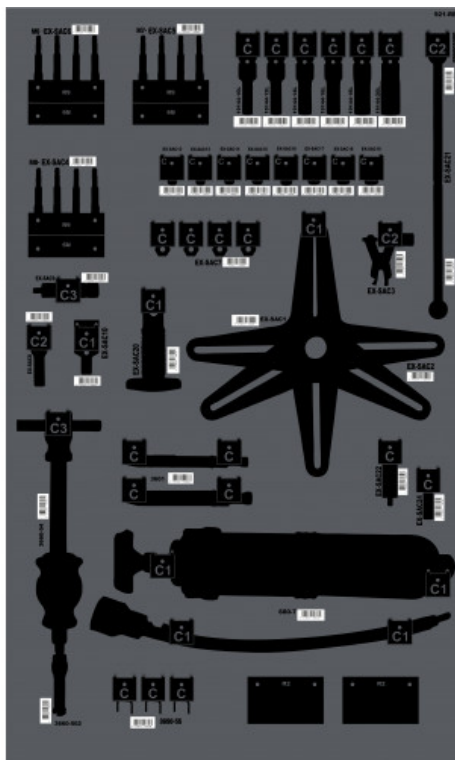

PAN-EMB-N

Panneau mural sérigraphié prestation Embrayage vide

OUTILLAGE SPÉCIFIQUE AUTOMOBILE

DESCRIPTION

Panneau mural sérigraphié prestation Embrayage vide

Panneau mural sérigraphié pour prestation technique Embrayage.

Disponible en fond de couleur de votre choix avec empreintes noires.

Dimension du panneau : 1000 x 600 mm.

Perforations rondes.

Utilisation avec crochets 920C1 à 920C9.

Lot de crochets inclus avec la composition d'outils.

Rail de fixation mural fourni avec le panneau.

DONNÉES SPÉCIFIQUES

Désignation	PANNEAU EMBRAYAGE VIDE AVEC SERIGRAPHIE ET CROCHETS
Référence commerciale	PAN-EMB-N
Poids (kg)	8.080
Garantie	C