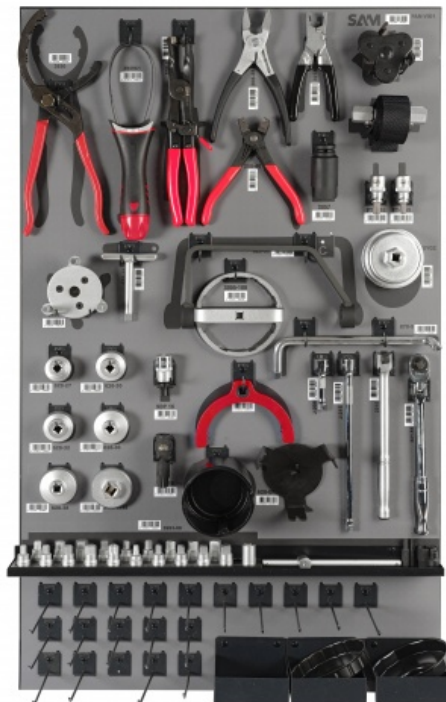

PAN-VID1

Panneau Vidange 1 2020

OUTILLAGE SPÉCIFIQUE AUTOMOBILE

Description

Panneau sérigraphié et défini par prestation technique.

Disponibles en fond de couleur de votre choix avec empreintes noires.

Dimension du panneau : 1000 x 600 mm.

Perforations rondes.

Utilisation avec crochets 920C1 à 920C9.

Lot de crochets inclus avec la composition d'outils.

Rail de fixation mural fourni avec le panneau.

Données techniques

Référence	PAN-VID1	Poids (kg)	5
-----------	----------	------------	---

Garantie

Composition

	x 1	CPA-FIL Coffret de 30 clés "cloche" pour filtres à huile
	x 2	J-2... Rallonges 3/8" droites Ref : J-208 - J-215
	x 2	ST-...-... Douilles tournevis 1/2" Torx® Ref : ST-5-45 - ST-5-55
	x 1	SDP-16 Douille de vidange 1/2" XZN percée M16
	x 1	SDP-18 Douille tournevis 1/2" XZN de 18mm percée de vidange VAG
	x 1	2215 Carré 3/8" sur manche articulé long
	x 1	3930 Pince universelle à encoches pour filtre à huile
	x 1	3950 Clé filtre à huile auto-serrante 1/2" doigts ronds VL 80 à 120 mm
	x 1	3952 Clé filtre à huile à sangle
	x 1	3957 Douille 1/2" de 27mm spéciale filtre à gasoil
	x 1	3974 Pince pour raccords carburant essence et diesel
	x 1	221-55 Cliquet 3/8" articulé long
		3950P Clé à filtre à huile auto serrante doigts plats VL