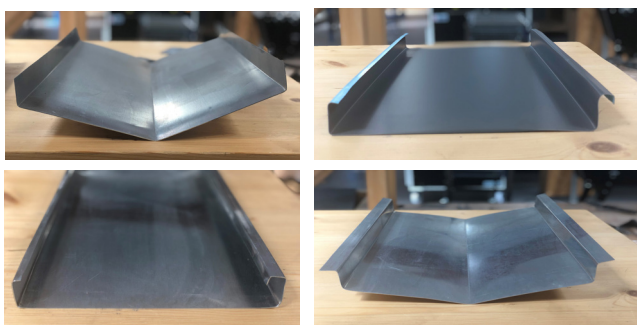

# Plieuse à galets B19

*Le façonnage en toute simplicité !*

Les + Produits

- + Pliage jusqu'à 100°
- + Profondeur de 5 à 220mm
- + Durabilité

**DIMOS**  
ZI - 648, rue du Tertre  
BP 80029 - 44151 ANCENIS Cedex FRANCE  
Tél. : +33(0) 240 832 501 - Fax: +33(0) 240 832 575  
contact@dimos.fr - www.dimos.fr

## Caractéristiques et capacités techniques

Caractéristiques	
Longueur	37 cm
Largeur	15,50 cm
Hauteur	8,50 cm
Poids	1,75 kg

Capacités techniques	
Profondeur de pli maximum	220 mm
Profondeur de pli minimum	5 mm
Pliage maximum	100°

Capacités matières	
Tous matériaux	0,80 mm

Réf.	Désignation / Contenu
216000	Pliieuse à galets B19 2 bras - 220mm

## Les avantages de la plieuse à galets

Jusqu'à 23 plis réalisables