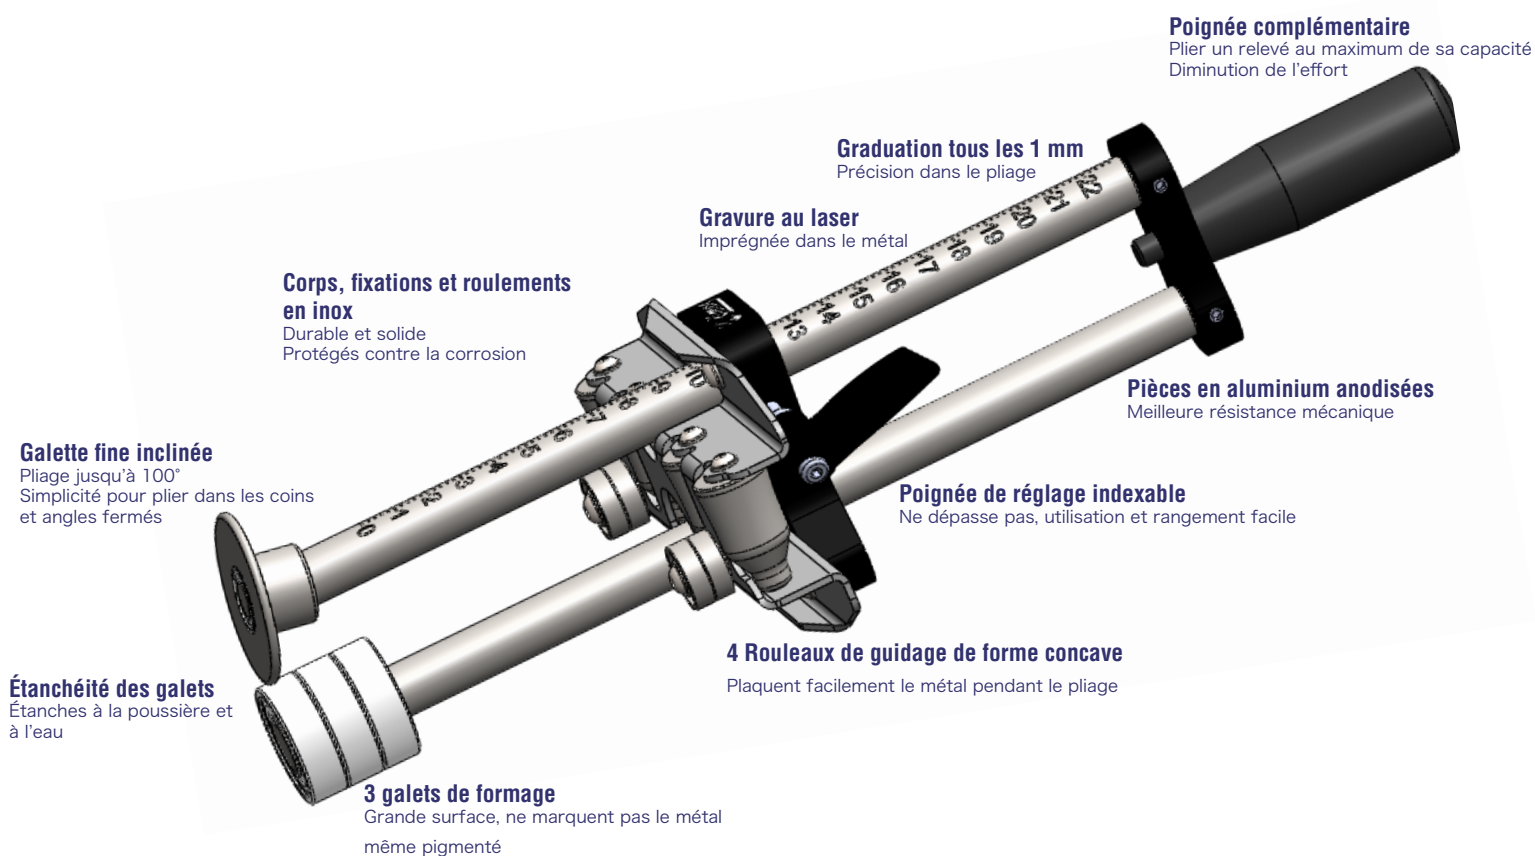

## Caractéristiques et capacités techniques

Caractéristiques	
Longueur	37 cm
Largeur	15,50 cm
Hauteur	8,50 cm
Poids	1,75 kg

Capacités techniques	
Profondeur de pli maximum	220 mm
Profondeur de pli minimum	5 mm
Pliage maximum	100°

Capacités matières	
Tous matériaux	0,80 mm

Réf.	Désignation / Contenu
216000	Pliieuse à galets B19 2 bras - 220mm

## Les avantages de la plieuse à galets

Jusqu'à 23 plis réalisables