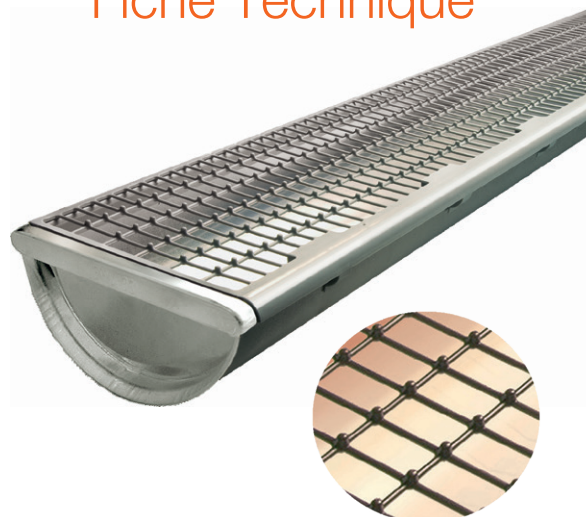

Stop Feuilles

Fiche Technique

Assure le bon écoulement des Gouttières

Description

Contre les feuilles & objets pouvant boucher les gouttières et descentes

Caractéristiques

Le Stop-Feuilles permet de protéger de façon efficace les gouttières contre les feuilles et objets qui peuvent les boucher.

Gouttières ou descentes d'eaux pluviales bouchées : les dégâts des eaux ainsi provoqués peuvent être très onéreux.

Le Stop-Feuilles est la solution efficace qui évite le nettoyage des gouttières encombrées de feuilles mortes ou petits branchages.

Les gouttières protégées des feuilles ne peuvent plus être bouchées.

L'évacuation permanente des eaux de pluie est garantie.

3 coloris :

- Gris
- Marron
- Sable

Spécifications techniques

Grille de 1 mètre en polypropylène avec système de clipsage (6 clips au ml) pour fixation sur ourlets de gouttière.

Largeur 175 mm, recoupable et ajustable à toutes les gouttières.

Protection contre les feuilles ou autres objets indésirables pouvant obstruer les gouttières et/ou descentes de gouttières.

Ses picots empêchent les feuilles mortes d'adhérer sur la partie supérieure de la gouttière. Celles-ci peuvent ainsi sécher et être évacuées naturellement par le vent.