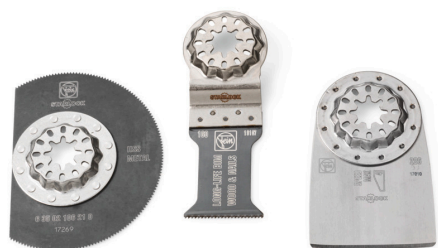

## Combo Starlock RÉNOVATION

3 accessoires, spécialement conçus pour la rénovation des planchers. Convient pour tous les MultiTools FEIN ainsi que pour tous les autres MultiTools courants avec porte-outil Starlock. Prix intéressant en set par rapport au prix à l'unité. Contenu : 1 lame segment à concrétion carbure (Ø 85 mm), 1 lame de scie E-Cut Long-Life (50 x 35 mm), 1 spatule rigide.