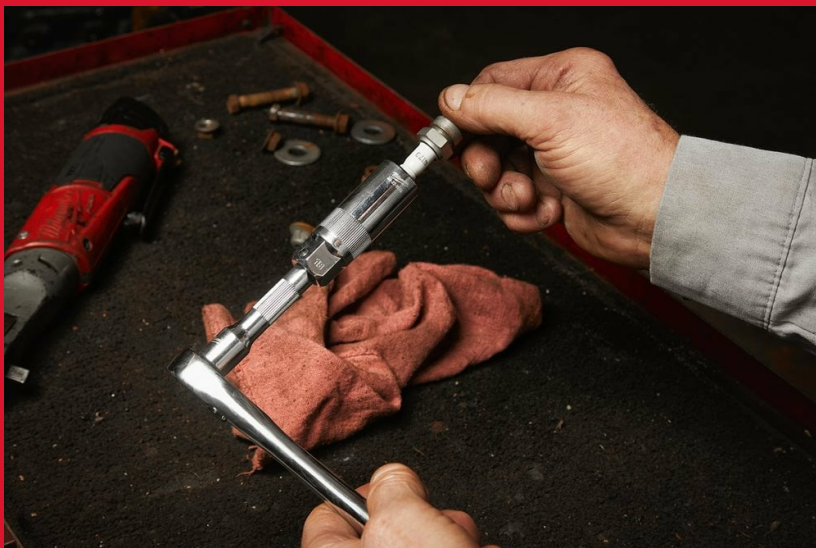

3/8" Drive Spark Plug Socket - 18 mm

DOUILLE À BOUGIE 3/8"

- Support magnétique pour empêcher l'usure et permet un maintien sûr
- Tailles estampées pour une identification rapide et facile de la taille
- Zone moletée pour une meilleure prise en main
- Trou de goupille pour permettre la fixation de la douille

(mm)	18
Article Number	4932480680
Conditionné par	1
Longueur (mm)	68