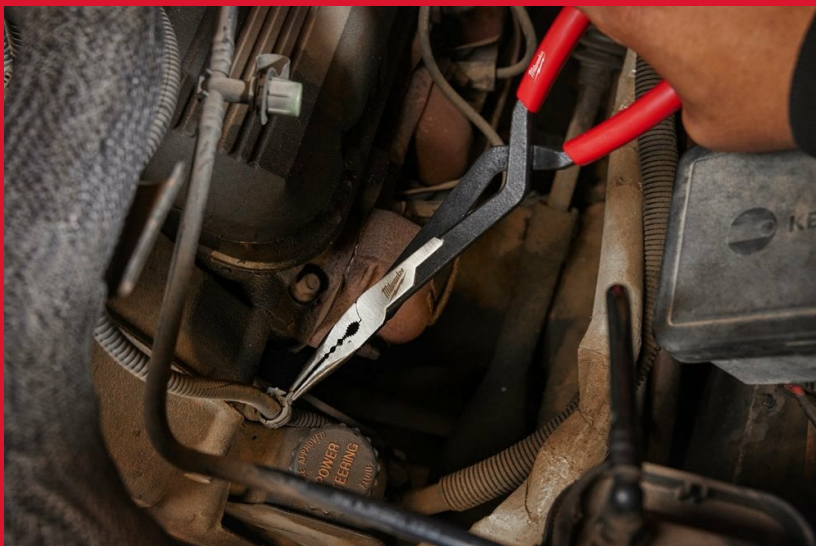

Long Reach Plier - Straight

PINCE A BEC DEMI-ROND LONG DROIT

- Les poignées croisées à longue portée permettent d'atteindre plus facilement les espaces restreints pour un meilleur accès.
- Zones de prise multifonctionnelles pour la saisie d'une grande variété de matériaux tels que les vis, les câbles et les pièces rondes.
- Force de grip à simple articulation pour un meilleur contrôle et une meilleure prise en main par rapport à une double articulation.
- Le bec renforcé permet de garder le contrôle lors de la saisie et de la torsion avec le bec dentelé.