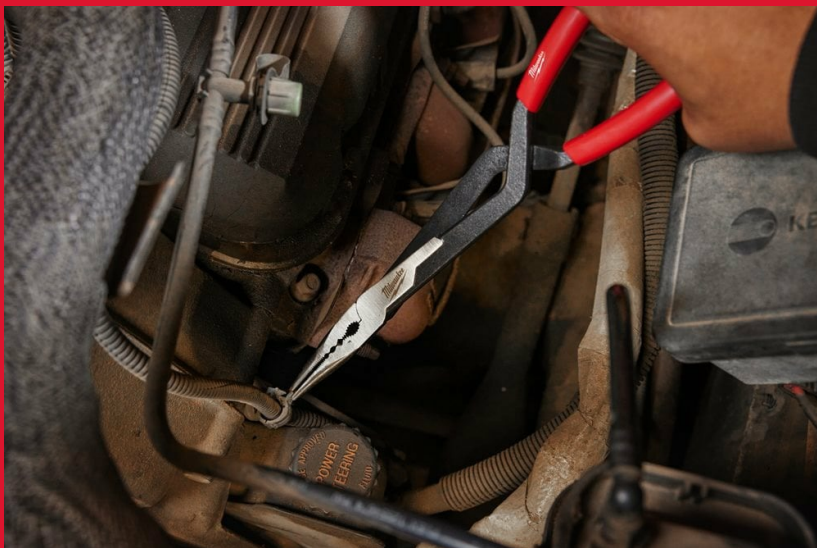

## PINCE A BEC DEMI-ROND LONG DROIT

- Les poignées croisées à longue portée permettent d'atteindre plus facilement les espaces restreints pour un meilleur accès.
- Zones de prise multifonctionnelles pour la saisie d'une grande variété de matériaux tels que les vis, les câbles et les pièces rondes.
- Force de grip à simple articulation pour un meilleur contrôle et une meilleure prise en main par rapport à une double articulation.
- Le bec renforcé permet de garder le contrôle lors de la saisie et de la torsion avec le bec dentelé.