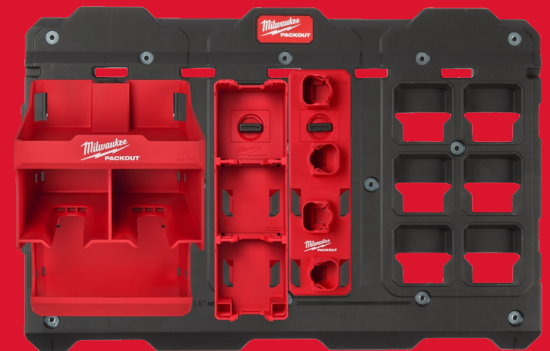

## STARTER KIT SHOP STORAGE PACKOUT™

- Comprend la plaque de montage PACKOUT™ XL 4932480622, la station de stockage des visseuses PACKOUT™| 4932480712, le support de batterie M18™ 4932480709, le support de batterie M12™ 4932480708.

Article Number	4932493620
Conditionné par	4
Contenu	Comprend la plaque de montage PACKOUT™ XL 4932480622, la station de stockage des visseuses PACKOUT™  4932480712, le support de batterie M18™ 4932480709, le support de batterie M12™ 4932480708.
Dimension (mm)	356 x 762 x 508
Minimum de quantités commandé	1