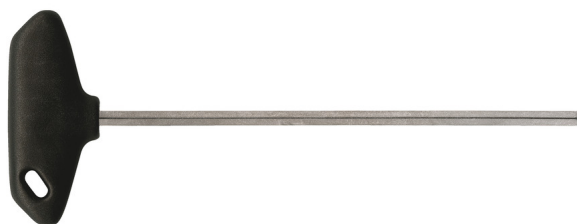

T-Handle Key - 1 pc

	T-Handle Key - 1 pc
Conditionné par	1
Pour rainureuses	WCE 30,WCS 45,WCE 65,DME 30,DME 45,DME 65