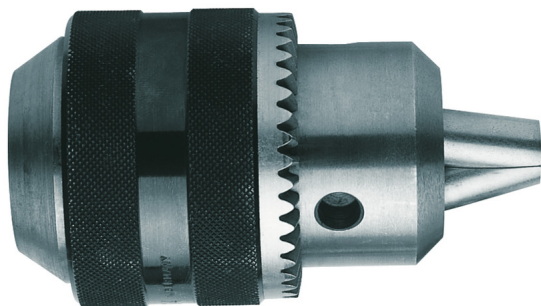

5.0 - 20 - Taper B 22 - 1 pc | Mandrins à clé

	5.0 - 20 - Taper B 22 - 1 pc
Conditionné par	1
Rotation seule	
Type clé	E
Type de mandrin	à clé