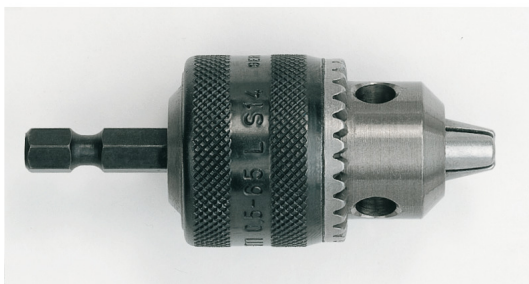

0.5 - 6.5 - 1/4" Hex - 1 pc | Mandrins à clé emmanchement 6 pans 1/4"

	0.5 - 6.5 - 1/4" Hex - 1 pc
Conditionné par	1
Type clé	A
Type de mandrin	à clé